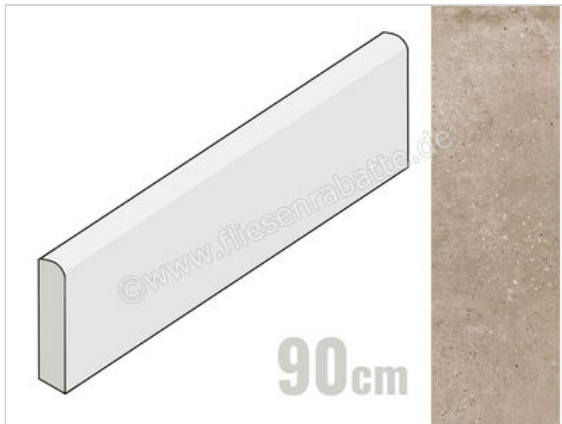

Margres Evoke Beige 8x90 cm Sockel Matt Eben Naturale

**14,89 €/Stück**

Paketinhalt 12 Stück (12 Stück)

Artikelnummer	B2589EV2B
Hersteller	Margres
Serie	Evoke
Farbe	Beige
Nennmaß	8x90cm
Nennmass Stärke	1,1 cm
Art	Sockel
Material	Feinsteinzeug
Oberflächenhaptik	Eben
Oberflächenfinish	Naturale
Oberflächenoptik	Matt
Rutschhemmung	R10
Rutschhemmung Barfuß	B
Frostbeständig	Ja
Rektifiziert	Ja
Farbspiel	V3
EAN Nummer	5606690148135
Gewicht	1,18 KG/Stück
Stück pro Paket	12
Sortierung	1
Bestell-/Lieferzeit	Bestellzeit 15-28 Werktage, Versandzeit 5-7 Werktage