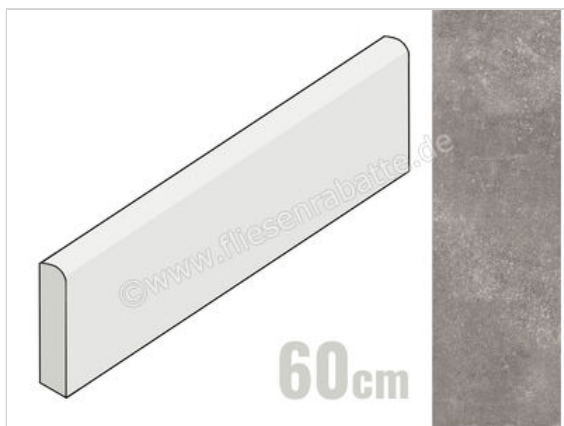

Margres Evoke Grey 8x60 cm Sockel Matt Eben Naturale

8,63 €/Stück

Paketinhalt 13 Stück (13 Stück)

Artikelnummer	B2586EV4B
Hersteller	Margres
Serie	Evoke
Farbe	Grey
Nennmaß	8x60cm
Nennmass Stärke	0,95 cm
Art	Sockel
Material	Feinsteinzeug
Oberflächenhaptik	Eben
Oberflächenfinish	Naturale
Oberflächenoptik	Matt
Rutschhemmung	R10
Rutschhemmung Barfuß	B
Frostbeständig	Ja
Rektifiziert	Ja
Farbspiel	V3
EAN Nummer	5606690098522
Gewicht	1,17 KG/Stück
Stück pro Paket	13
Sortierung	1
Bestell-/Lieferzeit	Bestellzeit 15-28 Werktage, Versandzeit 5-7 Werktage