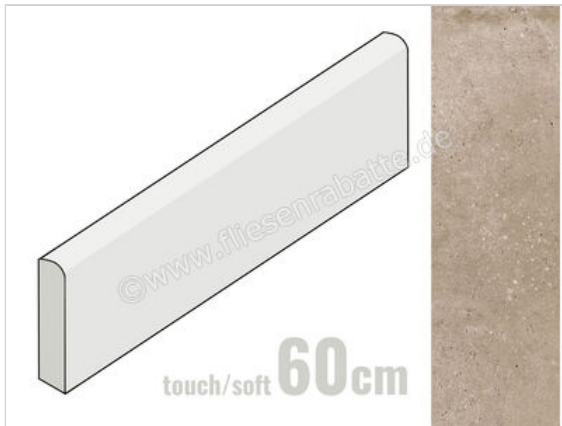

Margres Evoke Beige 8x60 cm Sockel Matt Eben Touch Soft

**9,37 €/Stück**

Paketinhalt 13 Stück (13 Stück)

Artikelnummer	B2586EV2T
Hersteller	Margres
Serie	Evoke
Farbe	Beige
Nennmaß	8x60cm
Nennmass Stärke	0,95 cm
Art	Sockel
Material	Feinsteinzeug
Oberflächenhaptik	Eben
Oberflächenfinish	Touch Soft
Oberflächenoptik	Matt
Frostbeständig	Ja
Rektifiziert	Ja
Farbspiel	V3
EAN Nummer	5606690098492
Gewicht	1,17 KG/Stück
Stück pro Paket	13
Sortierung	1
Bestell-/Lieferzeit	Bestellzeit 15-28 Werktage, Versandzeit 5-7 Werktage