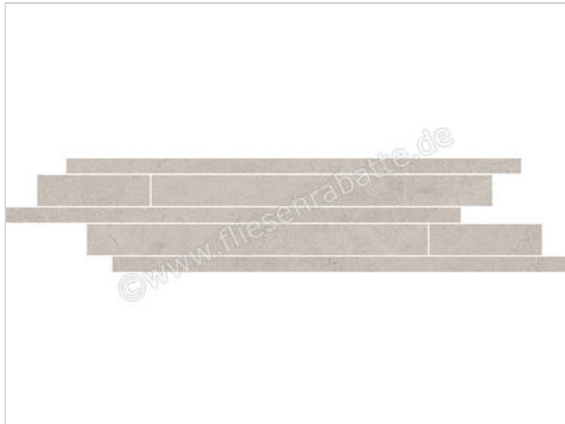

Margres Concept Light Grey 15x60 cm Bricks Matt Eben Naturale

20,63 €/Stück

Paketinhalt 6 Stück (6 Stück)

Artikelnummer	BCT3NR
Hersteller	Margres
Serie	Concept
Farbe	Light Grey
Nennmaß	15x60cm
Nennmass Stärke	0,95 cm
Art	Bricks
Material	Feinsteinzeug
Oberflächenhaptik	Eben
Oberflächenfinish	Naturale
Oberflächenoptik	Matt
Frostbeständig	Ja
Rektifiziert	Ja
Farbspiel	V3
EAN Nummer	5606690042945
Gewicht	2 KG/Stück
Stück pro Paket	6
Stück pro Palette	252
Sortierung	1
Bestell-/Lieferzeit	Bestellzeit 15-28 Werktage, Versandzeit 5-7 Werktage