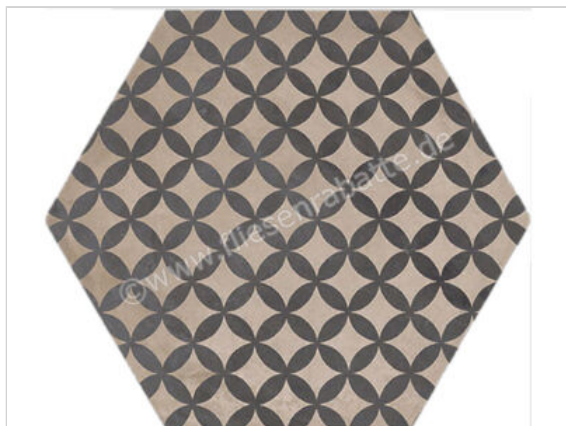

Marca Corona Terra Astro Esagona Vers. F 21.6x25 cm Dekor Matt Eben Naturale

75,84 €/m²

Paketinhalt 1.177 m² (29 Stück)

Artikelnummer	0414
Hersteller	Marca Corona
Serie	Terra
Farbe	Astro Esagona Vers. F
Nennmaß	21,6x25cm
Nennmass Stärke	0,9 cm
Art	Dekor
Material	Feinsteinzeug
Oberflächenhaptik	Eben
Oberflächenfinish	Naturale
Oberflächenoptik	Matt
Rutschhemmung	R9
Rutschhemmung Barfuß	A
Frostbeständig	Ja
Rektifiziert	Nein
Farbspiel	V3
EAN Nummer	8029799188562
Gewicht	19,83 KG/m ²
Stück pro Paket	29
Stück pro Palette	1044
Sortierung	1
Bestell-/Lieferzeit	Bestellzeit 10-15 Werktage, Versandzeit 5-7 Werktage