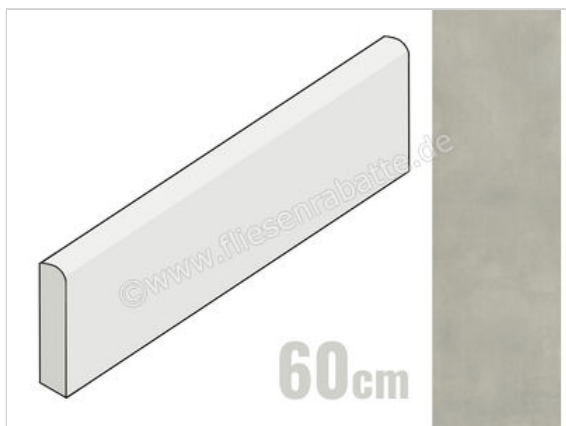

Marca Corona Multiforme Perla 7.2x60 cm Sockel Matt Eben Naturale

11,57 €/Stück

Paketinhalt 12 Stück (12 Stück)

Artikelnummer	1907
Hersteller	Marca Corona
Serie	Multiforme
Farbe	Perla
Nennmaß	7,2x60cm
Nennmass Stärke	0,9 cm
Produktionsmass Stärke	9 mm
Art	Sockel
Material	Feinsteinzeug
Oberflächenhaptik	Eben
Oberflächenfinish	Naturale
Oberflächenoptik	Matt
Frostbeständig	Ja
Rektifiziert	Ja
EAN Nummer	8029799273541
Gewicht	0,91 KG/Stück
Stück pro Paket	12
Stück pro Palette	960
Sortierung	1
Bestell-/Lieferzeit	Bestellzeit 10-15 Werktage, Versandzeit 5-7 Werktage