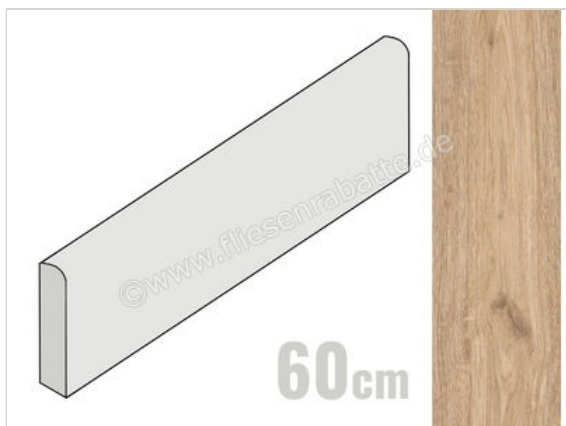

Marca Corona Elisir Royal Beige 6x60 cm Sockel Matt Strukturiert Naturale

11,95 €/Stück

Paketinhalt 15 Stück (15 Stück)

Artikelnummer	I881
Hersteller	Marca Corona
Serie	Elisir Royal
Farbe	Beige
Nennmaß	6x60cm
Nennmass Stärke	0,9 cm
Art	Sockel
Material	Feinsteinzeug
Oberflächenhaptik	Strukturiert
Oberflächenfinish	Naturale
Oberflächenoptik	Matt
Frostbeständig	Ja
Rektifiziert	Ja
Farbspiel	V3
EAN Nummer	8029799273084
Gewicht	0,8 KG/Stück
Stück pro Paket	15
Stück pro Palette	840
Sortierung	1
Bestell-/Lieferzeit	Bestellzeit 10-15 Werktage, Versandzeit 5-7 Werktage