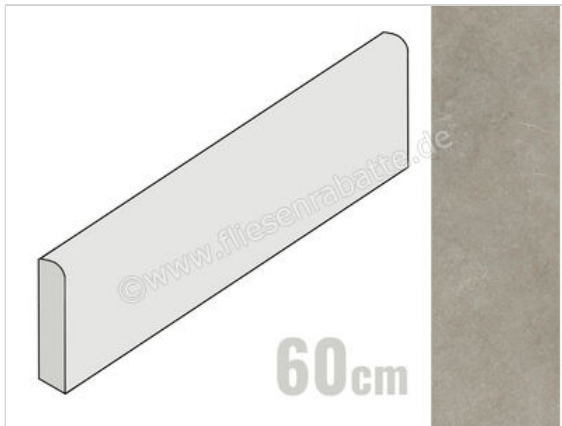

Marca Corona Arkigeo Rupe 7.2x60 cm Sockel Matt Eben Naturale

11,95 €/Stück

Paketinhalt 12 Stück (12 Stück)

Artikelnummer	J807
Hersteller	Marca Corona
Serie	Arkigeo
Farbe	Rupe
Nennmaß	7,2x60cm
Nennmass Stärke	0,9 cm
Art	Sockel
Material	Feinsteinzeug
Oberflächenhaptik	Eben
Oberflächenfinish	Naturale
Oberflächenoptik	Matt
Abriebgruppe	Naturale
Frostbeständig	Ja
Rektifiziert	Ja
Farbspiel	V3
EAN Nummer	8029799290630
Gewicht	0,87 KG/Stück
Stück pro Paket	12
Stück pro Palette	960
Sortierung	1
Bestell-/Lieferzeit	Bestellzeit 10-15 Werktage, Versandzeit 5-7 Werktage