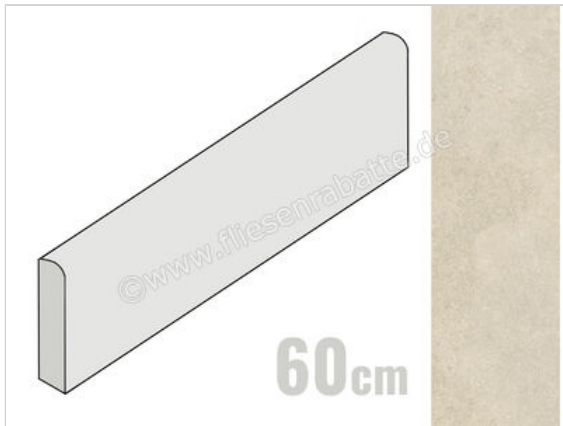

Marca Corona Arkigeo Luce 7.2x60 cm Sockel Matt Eben Naturale

11,95 €/Stück

Paketinhalt 12 Stück (12 Stück)

Artikelnummer	J809
Hersteller	Marca Corona
Serie	Arkigeo
Farbe	Luce
Nennmaß	7,2x60cm
Nennmass Stärke	0,9 cm
Art	Sockel
Material	Feinsteinzeug
Oberflächenhaptik	Eben
Oberflächenfinish	Naturale
Oberflächenoptik	Matt
Abriebgruppe	Naturale
Frostbeständig	Ja
Rektifiziert	Ja
Farbspiel	V3
EAN Nummer	8029799290654
Gewicht	0,87 KG/Stück
Stück pro Paket	12
Stück pro Palette	960
Sortierung	1
Bestell-/Lieferzeit	Bestellzeit 10-15 Werktage, Versandzeit 5-7 Werktage