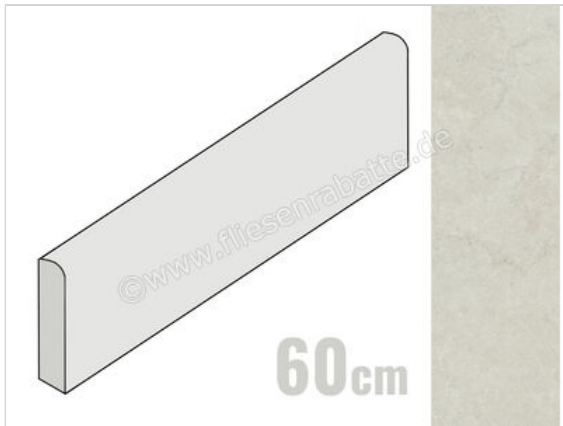

Marca Corona Arkigeo Libra 7.2x60 cm Sockel Matt Eben Naturale

11,95 €/Stück

Paketinhalt 12 Stück (12 Stück)

Artikelnummer	J810
Hersteller	Marca Corona
Serie	Arkigeo
Farbe	Libra
Nennmaß	7,2x60cm
Nennmass Stärke	0,9 cm
Art	Sockel
Material	Feinsteinzeug
Oberflächenhaptik	Eben
Oberflächenfinish	Naturale
Oberflächenoptik	Matt
Abriebgruppe	Naturale
Frostbeständig	Ja
Rektifiziert	Ja
Farbspiel	V3
EAN Nummer	8029799290661
Gewicht	0,87 KG/Stück
Stück pro Paket	12
Stück pro Palette	960
Sortierung	1
Bestell-/Lieferzeit	Bestellzeit 10-15 Werktage, Versandzeit 5-7 Werktage