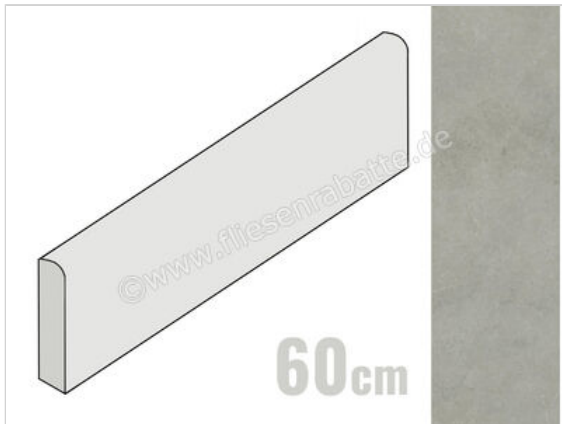

Marca Corona Arkigeo Cenere 7.2x60 cm Sockel Matt Eben Naturale

11,95 €/Stück

Paketinhalt 12 Stück (12 Stück)

Artikelnummer	J811
Hersteller	Marca Corona
Serie	Arkigeo
Farbe	Cenere
Nennmaß	7,2x60cm
Nennmass Stärke	0,9 cm
Art	Sockel
Material	Feinsteinzeug
Oberflächenhaptik	Eben
Oberflächenfinish	Naturale
Oberflächenoptik	Matt
Abriebgruppe	Naturale
Frostbeständig	Ja
Rektifiziert	Ja
Farbspiel	V3
EAN Nummer	8029799290678
Gewicht	0,87 KG/Stück
Stück pro Paket	12
Stück pro Palette	960
Sortierung	1
Bestell-/Lieferzeit	Bestellzeit 10-15 Werktage, Versandzeit 5-7 Werktage