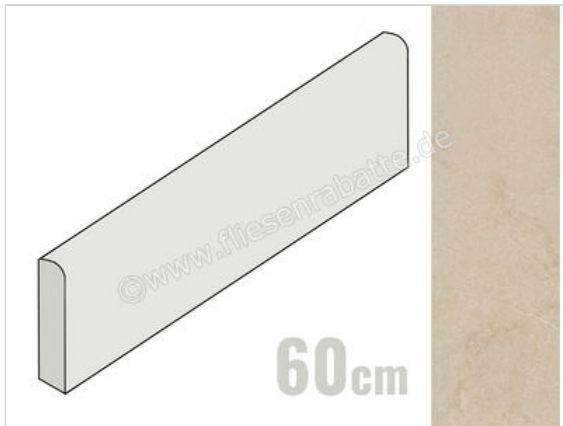

Marca Corona Arkigeo Arena 7.2x60 cm Sockel Matt Eben Naturale

11,95 €/Stück

Paketinhalt 12 Stück (12 Stück)

Artikelnummer	J808
Hersteller	Marca Corona
Serie	Arkigeo
Farbe	Arena
Nennmaß	7,2x60cm
Nennmass Stärke	0,9 cm
Art	Sockel
Material	Feinsteinzeug
Oberflächenhaptik	Eben
Oberflächenfinish	Naturale
Oberflächenoptik	Matt
Abriebgruppe	Naturale
Frostbeständig	Ja
Rektifiziert	Ja
Farbspiel	V3
EAN Nummer	8029799290647
Gewicht	0,87 KG/Stück
Stück pro Paket	12
Stück pro Palette	960
Sortierung	1
Bestell-/Lieferzeit	Bestellzeit 10-15 Werktage, Versandzeit 5-7 Werktage