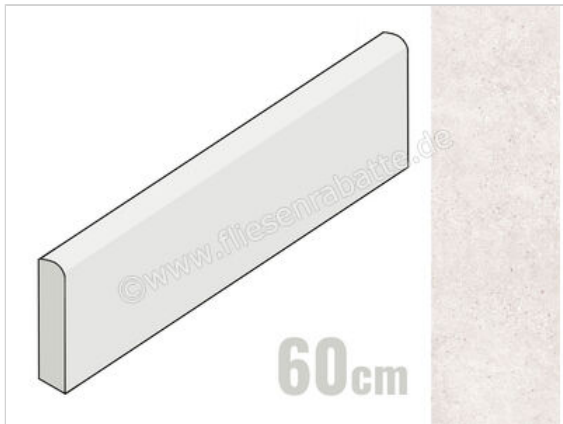

Marazzi Work Beige 8x60 cm Sockel Matt Eben Naturale

**4,02 €/Stück**

Paketinhalt 21 Stück (21 Stück)

Artikelnummer	M8ZP
Hersteller	Marazzi
Serie	Work
Farbe	Beige
Nennmaß	8x60cm
Nennmass Stärke	0,82 cm
Art	Sockel
Material	Feinsteinzeug
Oberflächenhaptik	Eben
Oberflächenfinish	Naturale
Oberflächenoptik	Matt
Frostbeständig	Ja
Rektifiziert	Ja
Farbspiel	V2
EAN Nummer	8011373643819
Besondere Eigenschaft	StepWise
Gewicht	0,95 KG/Stück
Stück pro Paket	21
Stück pro Palette	1323
Sortierung	1
Bestell-/Lieferzeit	Bestellzeit 10-15 Werktage, Versandzeit 5-7 Werktage