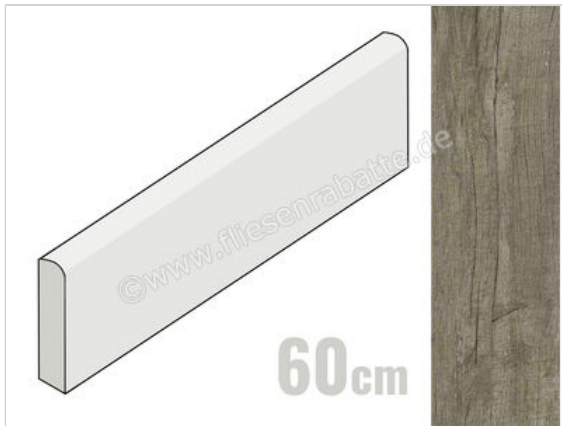

Marazzi Treverkstage Grey 6x60 cm Sockel Matt Strukturiert Naturale

**10,92 €/Stück**

Paketinhalt 14 Stück (14 Stück)

Artikelnummer	M15G
Hersteller	Marazzi
Serie	Treverkstage
Farbe	Grey
Nennmaß	6x60cm
Nennmass Stärke	0,9 cm
Art	Sockel
Material	Feinsteinzeug
Oberflächenhaptik	Strukturiert
Oberflächenfinish	Naturale
Oberflächenoptik	Matt
Rutschhemmung	R10
Frostbeständig	Ja
Rektifiziert	Ja
Farbspiel	V3
EAN Nummer	8011373594579
Gewicht	0,7 KG/Stück
Stück pro Paket	14
Stück pro Palette	784
Sortierung	1
Bestell-/Lieferzeit	Bestellzeit 10-15 Werktage, Versandzeit 5-7 Werktage