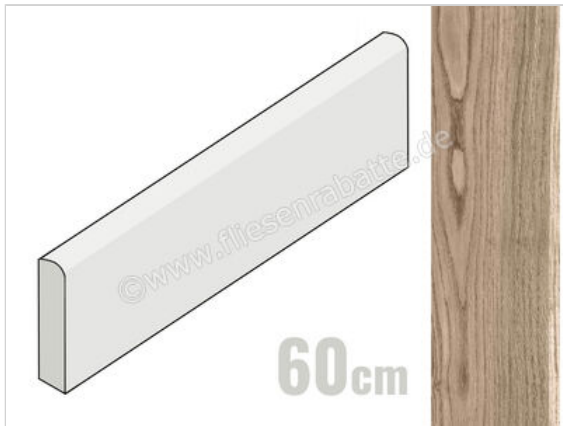

Marazzi Treverkmore Natural 6x60 cm Sockel Matt Strukturiert Naturale

10,92 €/Stück

Paketinhalt 14 Stück (14 Stück)

Artikelnummer	MMZ0
Hersteller	Marazzi
Serie	Treverkmore
Farbe	Natural
Nennmaß	6x60cm
Nennmass Stärke	0,9 cm
Art	Sockel
Material	Feinsteinzeug
Oberflächenhaptik	Strukturiert
Oberflächenfinish	Naturale
Oberflächenoptik	Matt
Rutschhemmung	R9
Frostbeständig	Ja
Rektifiziert	Ja
Farbspiel	V3
EAN Nummer	8011373528017
Gewicht	0,74 KG/Stück
Stück pro Paket	14
Stück pro Palette	784
Sortierung	1
Bestell-/Lieferzeit	Bestellzeit 10-15 Werktage, Versandzeit 5-7 Werktage