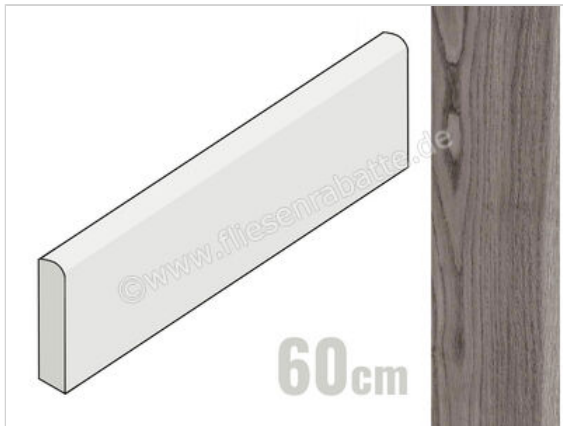

Marazzi Treverkmore Fume 6x60 cm Sockel Matt Strukturiert Naturale

**10,92 €/Stück**

Paketinhalt 14 Stück (14 Stück)

Artikelnummer	MMZ3
Hersteller	Marazzi
Serie	Treverkmore
Farbe	Fume
Nennmaß	6x60cm
Nennmass Stärke	0,9 cm
Art	Sockel
Material	Feinsteinzeug
Oberflächenhaptik	Strukturiert
Oberflächenfinish	Naturale
Oberflächenoptik	Matt
Rutschhemmung	R9
Frostbeständig	Ja
Rektifiziert	Ja
Farbspiel	V3
EAN Nummer	8011373528048
Gewicht	0,87 KG/Stück
Stück pro Paket	14
Stück pro Palette	784
Sortierung	1
Bestell-/Lieferzeit	Bestellzeit 10-15 Werktage, Versandzeit 5-7 Werktage