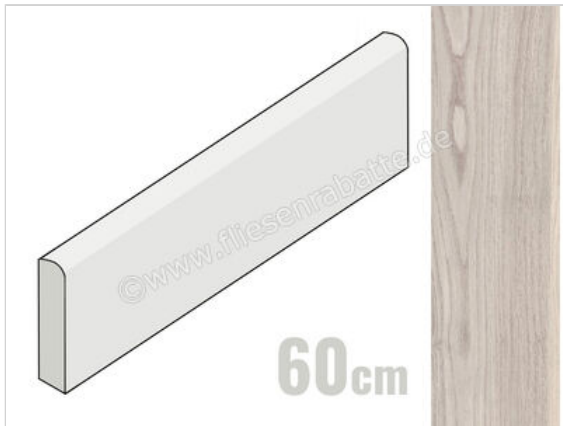

Marazzi Treverkmore Almond 6x60 cm Sockel Matt Strukturiert Naturale

**10,92 €/Stück**

Paketinhalt 14 Stück (14 Stück)

<b>Artikelnummer</b>	MMYZ
<b>Hersteller</b>	Marazzi
<b>Serie</b>	Treverkmore
<b>Farbe</b>	Almond
<b>Nennmaß</b>	6x60cm
<b>Nennmass Stärke</b>	0,9 cm
<b>Art</b>	Sockel
<b>Material</b>	Feinsteinzeug
<b>Oberflächenhaptik</b>	Strukturiert
<b>Oberflächenfinish</b>	Naturale
<b>Oberflächenoptik</b>	Matt
<b>Rutschhemmung</b>	R9
<b>Frostbeständig</b>	Ja
<b>Rektifiziert</b>	Ja
<b>Farbspiel</b>	V3
<b>EAN Nummer</b>	8011373528000
<b>Gewicht</b>	0,71 KG/Stück
<b>Stück pro Paket</b>	14
<b>Stück pro Palette</b>	784
<b>Sortierung</b>	1
<b>Bestell-/Lieferzeit</b>	Bestellzeit 10-15 Werktage, Versandzeit 5-7 Werktage