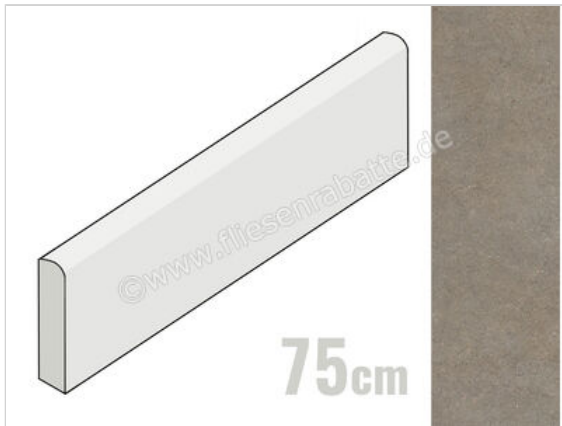

Marazzi Terratech Salvia 7x75 cm Sockel Matt Eben Naturale

13,66 €/Stück

Paketinhalt 14 Stück (14 Stück)

Artikelnummer	M8M4
Hersteller	Marazzi
Serie	Terratech
Farbe	Salvia
Nennmaß	7x75cm
Nennmass Stärke	0,95 cm
Art	Sockel
Material	Feinsteinzeug
Oberflächenhaptik	Eben
Oberflächenfinish	Naturale
Oberflächenoptik	Matt
Rutschhemmung	R10
Rutschhemmung Barfuß	B
Frostbeständig	Ja
Rektifiziert	Ja
Farbspiel	V2
EAN Nummer	8011373639911
Besondere Eigenschaft	Body Plus, StepWise , High Performance
Gewicht	1,21 KG/Stück
Stück pro Paket	14
Stück pro Palette	784
Sortierung	1
Bestell-/Lieferzeit	Bestellzeit 10-15 Werktage, Versandzeit 5-7 Werktage