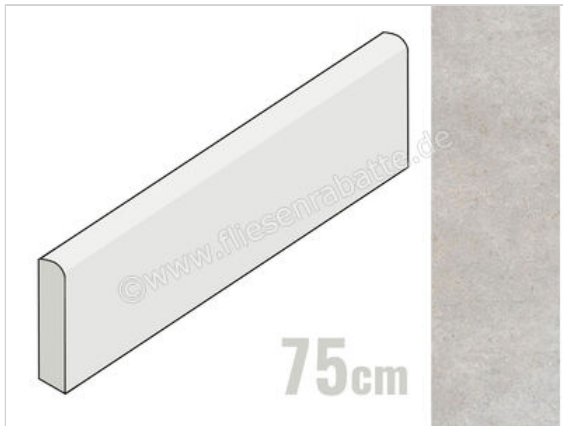

Marazzi Terratech Polvere 7x75 cm Sockel Matt Eben Naturale

**13,66 €/Stück**

Paketinhalt 14 Stück (14 Stück)

<b>Artikelnummer</b>	M8M3
<b>Hersteller</b>	Marazzi
<b>Serie</b>	Terratech
<b>Farbe</b>	Polvere
<b>Nennmaß</b>	7x75cm
<b>Nennmass Stärke</b>	0,95 cm
<b>Art</b>	Sockel
<b>Material</b>	Feinsteinzeug
<b>Oberflächenhaptik</b>	Eben
<b>Oberflächenfinish</b>	Naturale
<b>Oberflächenoptik</b>	Matt
<b>Rutschhemmung</b>	R10
<b>Rutschhemmung Barfuß</b>	B
<b>Frostbeständig</b>	Ja
<b>Rektifiziert</b>	Ja
<b>Farbspiel</b>	V2
<b>EAN Nummer</b>	8011373639928
<b>Besondere Eigenschaft</b>	Body Plus, StepWise , High Performance
<b>Gewicht</b>	1,21 KG/Stück
<b>Stück pro Paket</b>	14
<b>Stück pro Palette</b>	784
<b>Sortierung</b>	1
<b>Bestell-/Lieferzeit</b>	Bestellzeit 10-15 Werktage, Versandzeit 5-7 Werktage