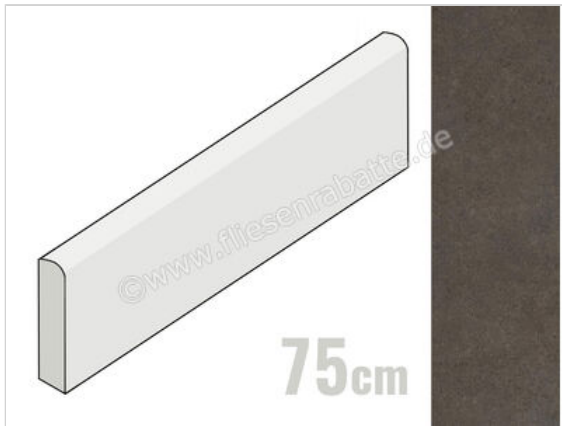

Marazzi Terratech Grafite 7x75 cm Sockel Matt Eben Naturale

13,66 €/Stück

Paketinhalt 14 Stück (14 Stück)

Artikelnummer	M8M5
Hersteller	Marazzi
Serie	Terratech
Farbe	Grafite
Nennmaß	7x75cm
Nennmass Stärke	0,95 cm
Art	Sockel
Material	Feinsteinzeug
Oberflächenhaptik	Eben
Oberflächenfinish	Naturale
Oberflächenoptik	Matt
Rutschhemmung	R10
Rutschhemmung Barfuß	B
Frostbeständig	Ja
Rektifiziert	Ja
Farbspiel	V2
EAN Nummer	8011373639935
Besondere Eigenschaft	Body Plus, StepWise , High Performance
Gewicht	1,43 KG/Stück
Stück pro Paket	14
Stück pro Palette	784
Sortierung	1
Bestell-/Lieferzeit	Bestellzeit 10-15 Werktage, Versandzeit 5-7 Werktage