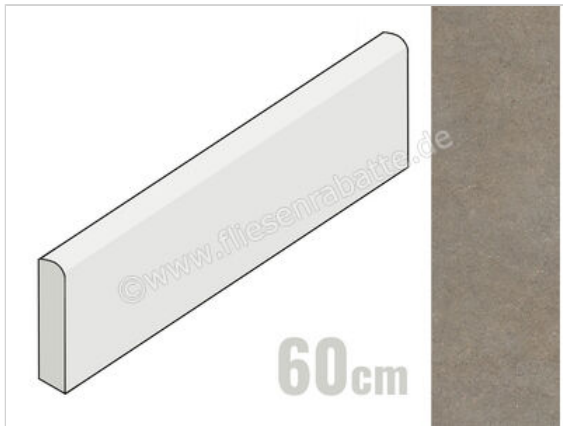

Marazzi Terratech Salvia 7x60 cm Sockel Matt Eben Naturale

10,34 €/Stück

Paketinhalt 14 Stück (14 Stück)

Artikelnummer	M8YM
Hersteller	Marazzi
Serie	Terratech
Farbe	Salvia
Nennmaß	7x60cm
Nennmass Stärke	1 cm
Art	Sockel
Material	Feinsteinzeug
Oberflächenhaptik	Eben
Oberflächenfinish	Naturale
Oberflächenoptik	Matt
Rutschhemmung	R10
Rutschhemmung Barfuß	B
Frostbeständig	Ja
Rektifiziert	Ja
Farbspiel	V2
EAN Nummer	8011373639850
Besondere Eigenschaft	Body Plus, StepWise , High Performance
Gewicht	0,9 KG/Stück
Stück pro Paket	14
Stück pro Palette	882
Sortierung	1
Bestell-/Lieferzeit	Bestellzeit 10-15 Werktage, Versandzeit 5-7 Werktage