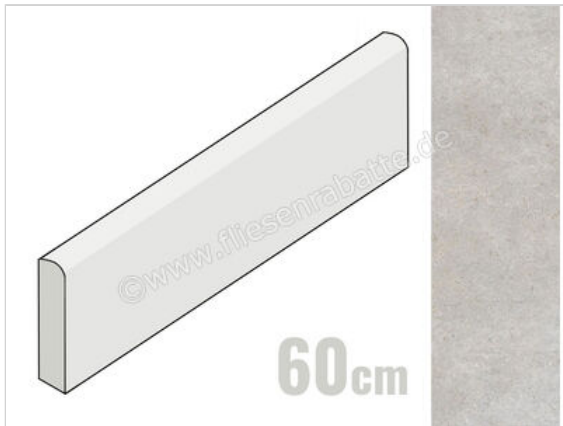

Marazzi Terratech Polvere 7x60 cm Sockel Matt Eben Naturale

10,34 €/Stück

Paketinhalt 14 Stück (14 Stück)

Artikelnummer	M8YL
Hersteller	Marazzi
Serie	Terratech
Farbe	Polvere
Nennmaß	7x60cm
Nennmass Stärke	1 cm
Art	Sockel
Material	Feinsteinzeug
Oberflächenhaptik	Eben
Oberflächenfinish	Naturale
Oberflächenoptik	Matt
Rutschhemmung	R10
Rutschhemmung Barfuß	B
Frostbeständig	Ja
Rektifiziert	Ja
Farbspiel	V2
EAN Nummer	8011373639843
Besondere Eigenschaft	Body Plus, StepWise , High Performance
Gewicht	0,87 KG/Stück
Stück pro Paket	14
Stück pro Palette	882
Sortierung	1
Bestell-/Lieferzeit	Bestellzeit 10-15 Werktage, Versandzeit 5-7 Werktage