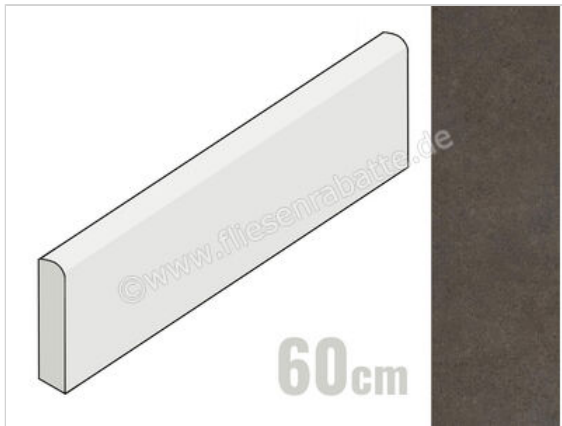

Marazzi Terratech Grafite 7x60 cm Sockel Matt Eben Naturale

10,34 €/Stück

Paketinhalt 14 Stück (14 Stück)

Artikelnummer	M8YN
Hersteller	Marazzi
Serie	Terratech
Farbe	Grafite
Nennmaß	7x60cm
Nennmass Stärke	1 cm
Art	Sockel
Material	Feinsteinzeug
Oberflächenhaptik	Eben
Oberflächenfinish	Naturale
Oberflächenoptik	Matt
Rutschhemmung	R10
Rutschhemmung Barfuß	B
Frostbeständig	Ja
Rektifiziert	Ja
Farbspiel	V2
EAN Nummer	8011373639867
Besondere Eigenschaft	Body Plus, StepWise , High Performance
Gewicht	0,88 KG/Stück
Stück pro Paket	14
Stück pro Palette	882
Sortierung	1
Bestell-/Lieferzeit	Bestellzeit 10-15 Werktage, Versandzeit 5-7 Werktage