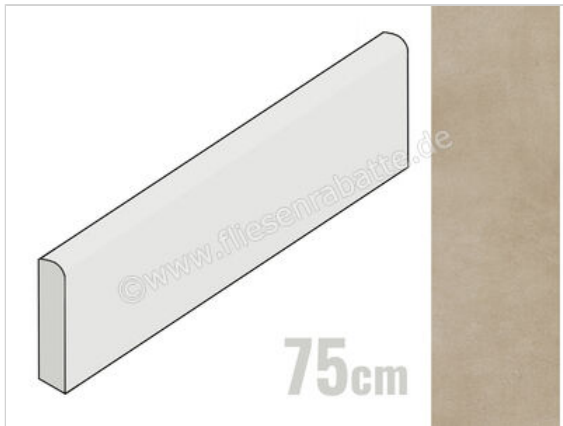

Marazzi Slow Sabbia 7x75 cm Sockel Matt Eben Naturale

13,49 €/Stück

Paketinhalt 14 Stück (14 Stück)

Artikelnummer	MNES
Hersteller	Marazzi
Serie	Slow
Farbe	Sabbia
Nennmaß	7x75cm
Nennmass Stärke	0,9 cm
Art	Sockel
Material	Feinsteinzeug
Oberflächenhaptik	Eben
Oberflächenfinish	Naturale
Oberflächenoptik	Matt
Frostbeständig	Ja
Rektifiziert	Ja
EAN Nummer	8011373726802
Besondere Eigenschaft	High Performance, 3D Ink
Gewicht	1,21 KG/Stück
Stück pro Paket	14
Stück pro Palette	784
Sortierung	1
Bestell-/Lieferzeit	Bestellzeit 10-15 Werktage, Versandzeit 5-7 Werktage