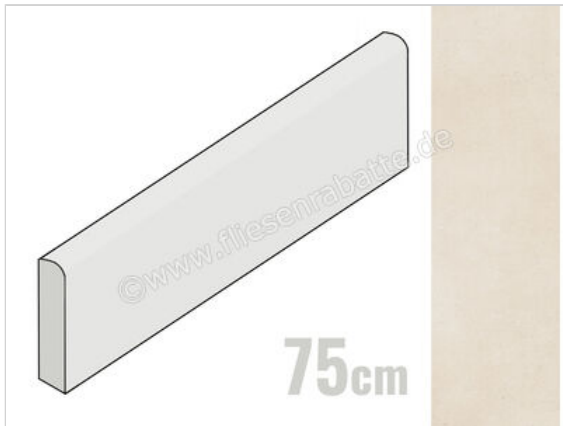

Marazzi Slow Pomice 7x75 cm Sockel Matt Eben Naturale

13,49 €/Stück

Paketinhalt 14 Stück (14 Stück)

Artikelnummer	MNF2
Hersteller	Marazzi
Serie	Slow
Farbe	Pomice
Nennmaß	7x75cm
Nennmass Stärke	0,9 cm
Art	Sockel
Material	Feinsteinzeug
Oberflächenhaptik	Eben
Oberflächenfinish	Naturale
Oberflächenoptik	Matt
Frostbeständig	Ja
Rektifiziert	Ja
EAN Nummer	8011373726833
Besondere Eigenschaft	High Performance, 3D Ink
Gewicht	1,21 KG/Stück
Stück pro Paket	14
Stück pro Palette	784
Sortierung	1
Bestell-/Lieferzeit	Bestellzeit 10-15 Werktage, Versandzeit 5-7 Werktage