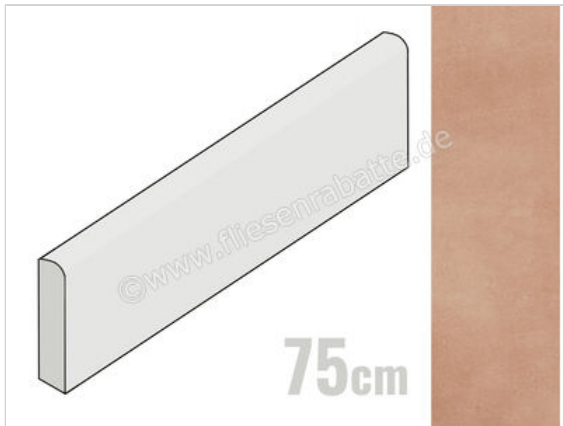

Marazzi Slow Cotto 7x75 cm Sockel Matt Eben Naturale

13,49 €/Stück

Paketinhalt 14 Stück (14 Stück)

Artikelnummer	MNEL
Hersteller	Marazzi
Serie	Slow
Farbe	Cotto
Nennmaß	7x75cm
Nennmass Stärke	0,9 cm
Art	Sockel
Material	Feinsteinzeug
Oberflächenhaptik	Eben
Oberflächenfinish	Naturale
Oberflächenoptik	Matt
Frostbeständig	Ja
Rektifiziert	Ja
EAN Nummer	8011373726796
Besondere Eigenschaft	High Performance, 3D Ink
Gewicht	1,21 KG/Stück
Stück pro Paket	14
Stück pro Palette	784
Sortierung	1
Bestell-/Lieferzeit	Bestellzeit 10-15 Werktage, Versandzeit 5-7 Werktage