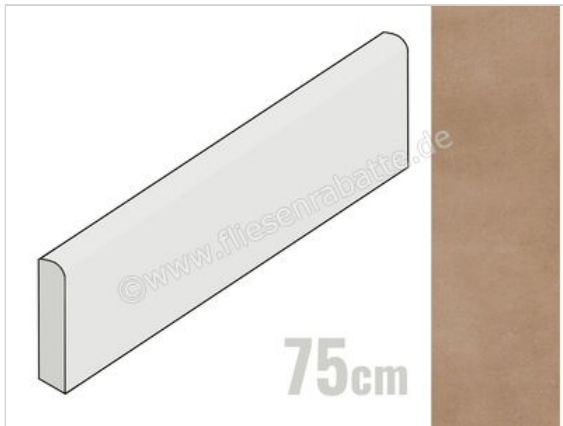

Marazzi Slow Coccio 7x75 cm Sockel Matt Eben Naturale

13,49 €/Stück

Paketinhalt 14 Stück (14 Stück)

Artikelnummer	MNEF
Hersteller	Marazzi
Serie	Slow
Farbe	Coccio
Nennmaß	7x75cm
Nennmass Stärke	0,9 cm
Art	Sockel
Material	Feinsteinzeug
Oberflächenhaptik	Eben
Oberflächenfinish	Naturale
Oberflächenoptik	Matt
Frostbeständig	Ja
Rektifiziert	Ja
EAN Nummer	8011373726789
Besondere Eigenschaft	High Performance, 3D Ink
Gewicht	1,21 KG/Stück
Stück pro Paket	14
Stück pro Palette	784
Sortierung	1
Bestell-/Lieferzeit	Bestellzeit 10-15 Werktage, Versandzeit 5-7 Werktage