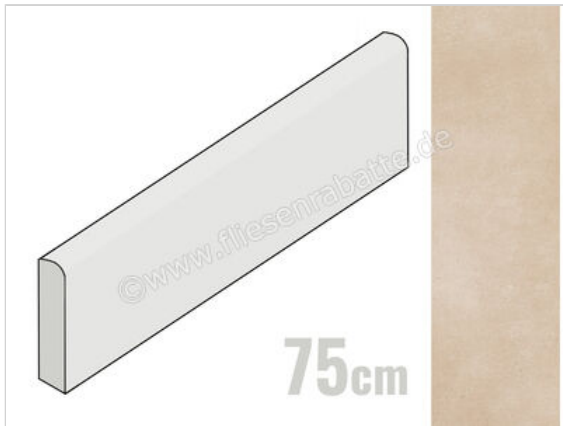

Marazzi Slow Calce 7x75 cm Sockel Matt Eben Naturale

**13,49 €/Stück**

Paketinhalt 14 Stück (14 Stück)

|                       |   |
|-----------------------|---|
| Artikelnummer         | MNEY  |
| Hersteller            | Marazzi   |
| Serie                 | Slow  |
| Farbe                 | Calce   |
| Nennmaß               | 7x75cm  |
| Nennmass Stärke       | 0,9 cm  |
| Art                   | Sockel  |
| Material              | Feinsteinzeug   |
| Oberflächenhaptik     | Eben  |
| Oberflächenfinish     | Naturale  |
| Oberflächenoptik      | Matt  |
| Frostbeständig        | Ja  |
| Rektifiziert          | Ja  |
| EAN Nummer            | 8011373726826   |
| Besondere Eigenschaft | High Performance, 3D Ink                                |
| Gewicht               | 1,21 KG/Stück   |
| Stück pro Paket       | 14  |
| Stück pro Palette     | 784   |
| Sortierung            | 1   |
| Bestell-/Lieferzeit   | Bestellzeit 10-15 Werktage,<br>Versandzeit 5-7 Werktage |