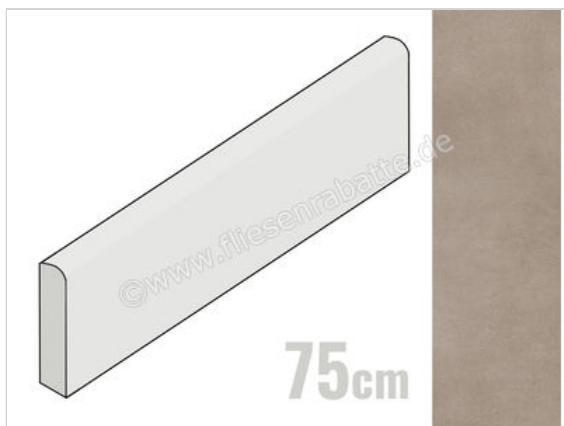

Marazzi Slow Argilla 7x75 cm Sockel Matt Eben Naturale

13,49 €/Stück

Paketinhalt 14 Stück (14 Stück)

Artikelnummer	MNET
Hersteller	Marazzi
Serie	Slow
Farbe	Argilla
Nennmaß	7x75cm
Nennmass Stärke	0,9 cm
Art	Sockel
Material	Feinsteinzeug
Oberflächenhaptik	Eben
Oberflächenfinish	Naturale
Oberflächenoptik	Matt
Frostbeständig	Ja
Rektifiziert	Ja
EAN Nummer	8011373726819
Besondere Eigenschaft	High Performance, 3D Ink
Gewicht	1,21 KG/Stück
Stück pro Paket	14
Stück pro Palette	784
Sortierung	1
Bestell-/Lieferzeit	Bestellzeit 10-15 Werktage, Versandzeit 5-7 Werktage