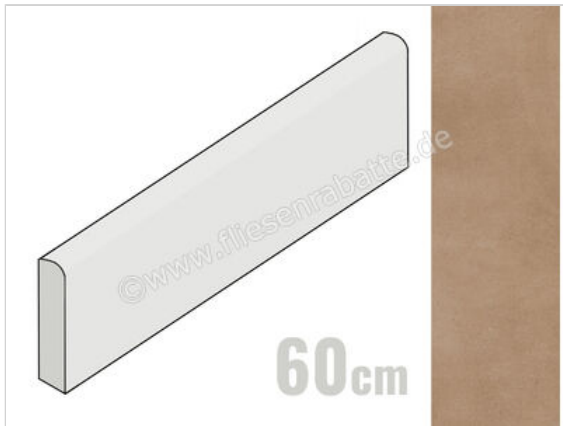

Marazzi Slow Coccio 7x60 cm Sockel Matt Eben Naturale

10,50 €/Stück

Paketinhalt 16 Stück (16 Stück)

| | |
|-----------------------|---|
| Artikelnummer | MNFV |
| Hersteller | Marazzi |
| Serie | Slow |
| Farbe | Coccio |
| Nennmaß | 7x60cm |
| Nennmass Stärke | 0,9 cm |
| Art | Sockel |
| Material | Feinsteinzeug |
| Oberflächenhaptik | Eben |
| Oberflächenfinish | Naturale |
| Oberflächenoptik | Matt |
| Frostbeständig | Ja |
| Rektifiziert | Ja |
| EAN Nummer | 8011373730205 |
| Besondere Eigenschaft | High Performance, 3D Ink |
| Gewicht | 1,06 KG/Stück |
| Stück pro Paket | 16 |
| Stück pro Palette | 896 |
| Sortierung | 1 |
| Bestell-/Lieferzeit | Bestellzeit 10-15 Werktage, Versandzeit 5-7 Werktage |