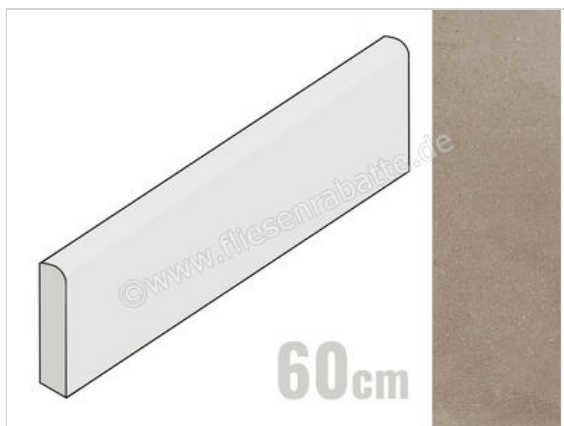

Marazzi Slow Argilla 7x60 cm Sockel Matt Eben Naturale

10,50 €/Stück

Paketinhalt 16 Stück (16 Stück)

Artikelnummer	MNFG
Hersteller	Marazzi
Serie	Slow
Farbe	Argilla
Nennmaß	7x60cm
Nennmass Stärke	0,9 cm
Art	Sockel
Material	Feinsteinzeug
Oberflächenhaptik	Eben
Oberflächenfinish	Naturale
Oberflächenoptik	Matt
Frostbeständig	Ja
Rektifiziert	Ja
EAN Nummer	8011373730151
Besondere Eigenschaft	High Performance, 3D Ink
Gewicht	1,06 KG/Stück
Stück pro Paket	16
Stück pro Palette	896
Sortierung	1
Bestell-/Lieferzeit	Bestellzeit 10-15 Werktage, Versandzeit 5-7 Werktage