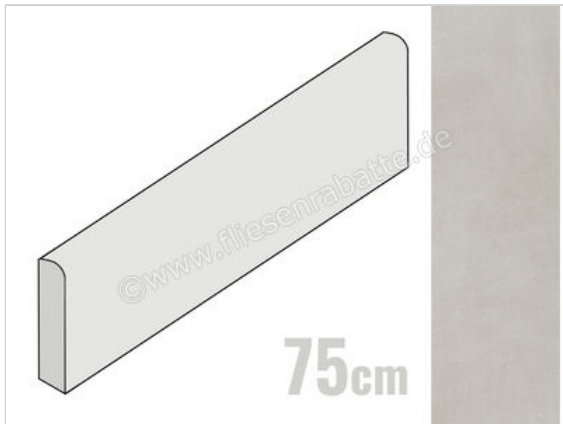

Marazzi Slow Cold Nebbia 7x75 cm Sockel Matt Eben Naturale

15,30 €/Stück

Paketinhalt 14 Stück (14 Stück)

Artikelnummer	MPJA
Hersteller	Marazzi
Serie	Slow Cold
Farbe	Nebbia
Nennmaß	7x75cm
Nennmass Stärke	0,9 cm
Art	Sockel
Material	Feinsteinzeug
Oberflächenhaptik	Eben
Oberflächenfinish	Naturale
Oberflächenoptik	Matt
Frostbeständig	Ja
Rektifiziert	Ja
Farbspiel	V2
EAN Nummer	8011373748897
Besondere Eigenschaft	3D Ink,High Performance
Gewicht	1,21 KG/Stück
Stück pro Paket	14
Stück pro Palette	784
Sortierung	1
Bestell-/Lieferzeit	Bestellzeit 10-15 Werktage, Versandzeit 5-7 Werktage