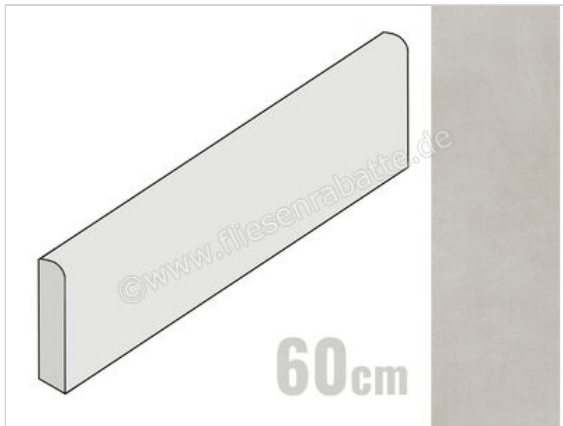

Marazzi Slow Cold Nebbia 7x60 cm Sockel Matt Eben Naturale

**11,58 €/Stück**

Paketinhalt 16 Stück (16 Stück)

<b>Artikelnummer</b>	MPJ3
<b>Hersteller</b>	Marazzi
<b>Serie</b>	Slow Cold
<b>Farbe</b>	Nebbia
<b>Nennmaß</b>	7x60cm
<b>Nennmass Stärke</b>	0,9 cm
<b>Art</b>	Sockel
<b>Material</b>	Feinsteinzeug
<b>Oberflächenhaptik</b>	Eben
<b>Oberflächenfinish</b>	Naturale
<b>Oberflächenoptik</b>	Matt
<b>Frostbeständig</b>	Ja
<b>Rektifiziert</b>	Ja
<b>Farbspiel</b>	V2
<b>EAN Nummer</b>	8011373747852
<b>Besondere Eigenschaft</b>	3D Ink,High Performance
<b>Gewicht</b>	0,88 KG/Stück
<b>Stück pro Paket</b>	16
<b>Stück pro Palette</b>	896
<b>Sortierung</b>	1
<b>Bestell-/Lieferzeit</b>	Bestellzeit 10-15 Werktage, Versandzeit 5-7 Werktage