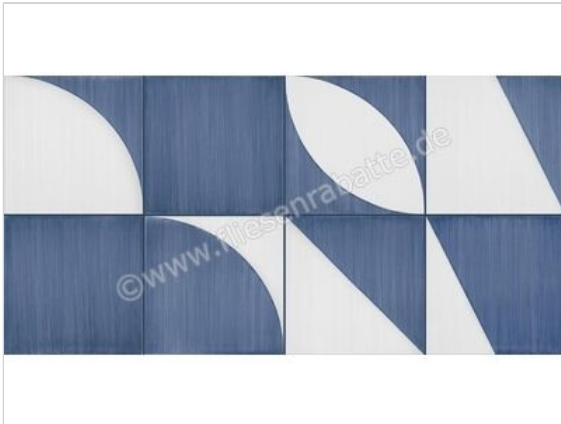

Marazzi Scenario Blu 20x20 cm Bodenfliese / Wandfliese Decoro Mix Blu Matt Eben Naturale

47,84 €/m²

ab 51,84 m²

41,46 €/m²

Paketinhalt 0.96 m² (24 Stück)

Artikelnummer	M8RJ
Hersteller	Marazzi
Serie	Scenario
Farbe	Blu
Nennmaß	20x20cm
Nennmass Stärke	1 cm
Art	Bodenfliese
Besonderheit	Decoro Mix Blu
Material	Feinsteinzeug
Oberflächenhaptik	Eben
Oberflächenfinish	Naturale
Oberflächenoptik	Matt
Rutschhemmung	R9
Frostbeständig	Ja
Rektifiziert	Nein
EAN Nummer	8011373635920
Gewicht	20,16 KG/m ²
Stück pro Paket	24
Stück pro Palette	1296
Sortierung	1
Bestell-/Lieferzeit	Bestellzeit 10-15 Werktage, Versandzeit 5-7 Werktage