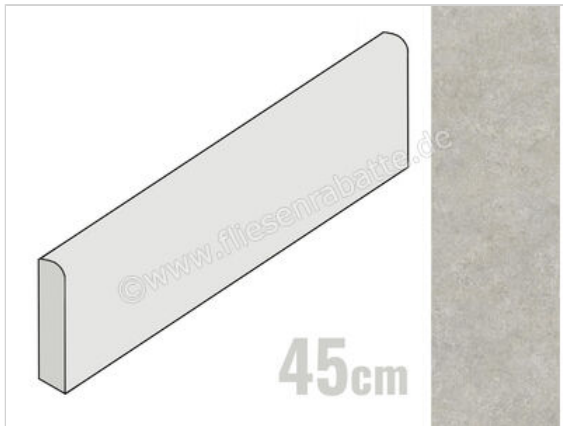

Marazzi Room Grigio 8x45 cm Sockel Matt Eben Naturale

4,05 €/Stück

Paketinhalt 34 Stück (34 Stück)

Artikelnummer	MP9U
Hersteller	Marazzi
Serie	Room
Farbe	Grigio
Nennmaß	8x45cm
Nennmass Stärke	0,8 cm
Art	Sockel
Material	Feinsteinzeug
Oberflächenhaptik	Eben
Oberflächenfinish	Naturale
Oberflächenoptik	Matt
Frostbeständig	Ja
Rektifiziert	Ja
Farbspiel	V2
EAN Nummer	8011373743014
Gewicht	0,62 KG/Stück
Stück pro Paket	34
Stück pro Palette	1768
Sortierung	1
Bestell-/Lieferzeit	Bestellzeit 10-15 Werktage, Versandzeit 5-7 Werktage