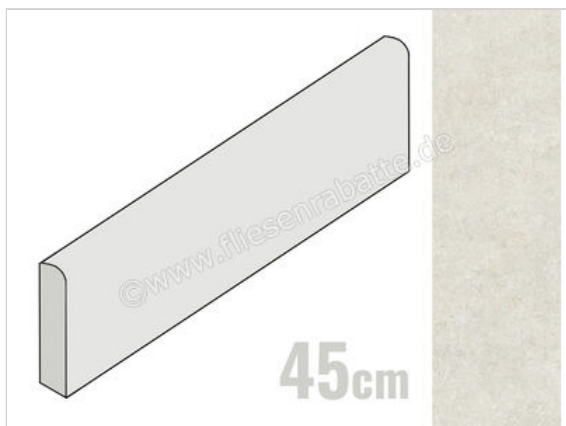

Marazzi Room Bianco 8x45 cm Sockel Matt Eben Naturale

**4,05 €/Stück**

Paketinhalt 34 Stück (34 Stück)

Artikelnummer	MP9V
Hersteller	Marazzi
Serie	Room
Farbe	Bianco
Nennmaß	8x45cm
Nennmass Stärke	0,8 cm
Art	Sockel
Material	Feinsteinzeug
Oberflächenhaptik	Eben
Oberflächenfinish	Naturale
Oberflächenoptik	Matt
Frostbeständig	Ja
Rektifiziert	Ja
Farbspiel	V2
EAN Nummer	8011373743021
Gewicht	0,62 KG/Stück
Stück pro Paket	34
Stück pro Palette	1768
Sortierung	1
Bestell-/Lieferzeit	Bestellzeit 10-15 Werktage, Versandzeit 5-7 Werktage