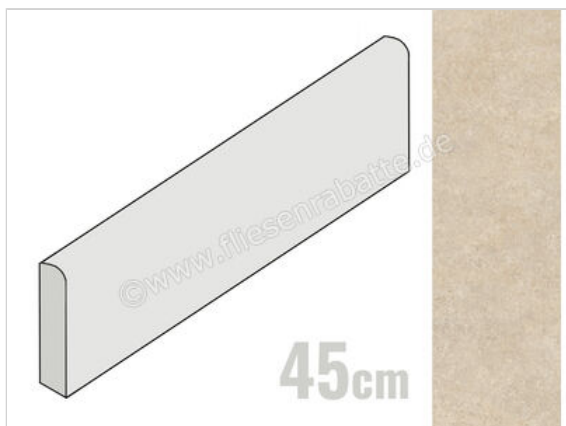

Marazzi Room Beige 8x45 cm Sockel Matt Eben Naturale

4,05 €/Stück

Paketinhalt 34 Stück (34 Stück)

Artikelnummer	MP9W
Hersteller	Marazzi
Serie	Room
Farbe	Beige
Nennmaß	8x45cm
Nennmass Stärke	0,8 cm
Art	Sockel
Material	Feinsteinzeug
Oberflächenhaptik	Eben
Oberflächenfinish	Naturale
Oberflächenoptik	Matt
Frostbeständig	Ja
Rektifiziert	Ja
Farbspiel	V2
EAN Nummer	8011373743052
Gewicht	0,62 KG/Stück
Stück pro Paket	34
Stück pro Palette	1768
Sortierung	1
Bestell-/Lieferzeit	Bestellzeit 10-15 Werktage, Versandzeit 5-7 Werktage