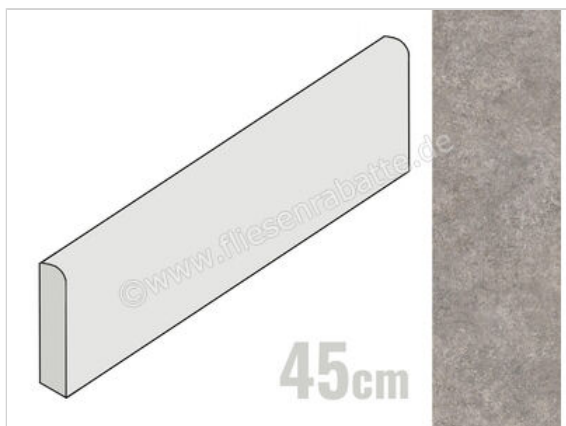

Marazzi Room Antracite 8x45 cm Sockel Matt Eben Naturale

4,05 €/Stück

Paketinhalt 34 Stück (34 Stück)

Artikelnummer	MP9Y
Hersteller	Marazzi
Serie	Room
Farbe	Antracite
Nennmaß	8x45cm
Nennmass Stärke	0,8 cm
Art	Sockel
Material	Feinsteinzeug
Oberflächenhaptik	Eben
Oberflächenfinish	Naturale
Oberflächenoptik	Matt
Frostbeständig	Ja
Rektifiziert	Ja
Farbspiel	V2
EAN Nummer	8011373743038
Gewicht	0,62 KG/Stück
Stück pro Paket	34
Stück pro Palette	1768
Sortierung	1
Bestell-/Lieferzeit	Bestellzeit 10-15 Werktage, Versandzeit 5-7 Werktage