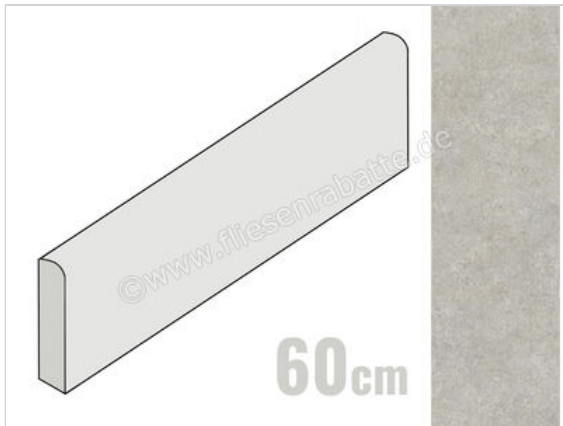

Marazzi Room Grigio 7x60 cm Sockel Matt Eben Naturale

**4,50 €/Stück**

Paketinhalt 16 Stück (16 Stück)

Artikelnummer	MP7U
Hersteller	Marazzi
Serie	Room
Farbe	Grigio
Nennmaß	7x60cm
Nennmass Stärke	0,85 cm
Art	Sockel
Material	Feinsteinzeug
Oberflächenhaptik	Eben
Oberflächenfinish	Naturale
Oberflächenoptik	Matt
Frostbeständig	Ja
Rektifiziert	Ja
Farbspiel	V2
EAN Nummer	8011373741157
Gewicht	1 KG/Stück
Stück pro Paket	16
Stück pro Palette	896
Sortierung	1
Bestell-/Lieferzeit	Bestellzeit 10-15 Werktage, Versandzeit 5-7 Werktage