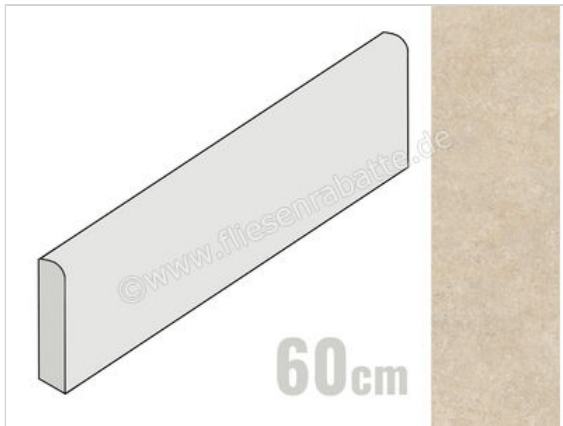

Marazzi Room Beige 7x60 cm Sockel Matt Eben Naturale

4,50 €/Stück

Paketinhalt 16 Stück (16 Stück)

Artikelnummer	MP7T
Hersteller	Marazzi
Serie	Room
Farbe	Beige
Nennmaß	7x60cm
Nennmass Stärke	0,85 cm
Art	Sockel
Material	Feinsteinzeug
Oberflächenhaptik	Eben
Oberflächenfinish	Naturale
Oberflächenoptik	Matt
Frostbeständig	Ja
Rektifiziert	Ja
Farbspiel	V2
EAN Nummer	8011373741171
Gewicht	1 KG/Stück
Stück pro Paket	16
Stück pro Palette	896
Sortierung	1
Bestell-/Lieferzeit	Bestellzeit 10-15 Werktage, Versandzeit 5-7 Werktage