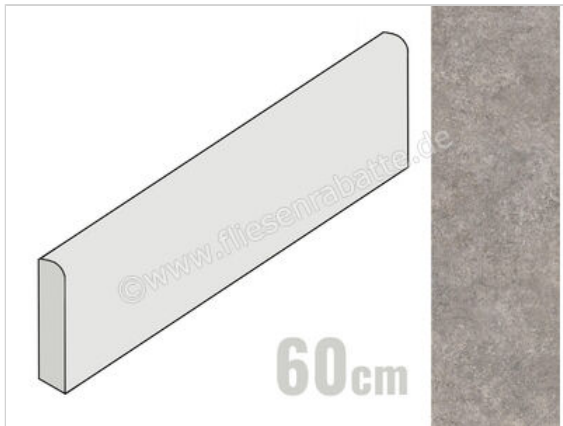

Marazzi Room Antracite 7x60 cm Sockel Matt Eben Naturale

4,50 €/Stück

Paketinhalt 16 Stück (16 Stück)

Artikelnummer	MP7S
Hersteller	Marazzi
Serie	Room
Farbe	Antracite
Nennmaß	7x60cm
Nennmass Stärke	0,85 cm
Art	Sockel
Material	Feinsteinzeug
Oberflächenhaptik	Eben
Oberflächenfinish	Naturale
Oberflächenoptik	Matt
Frostbeständig	Ja
Rektifiziert	Ja
Farbspiel	V2
EAN Nummer	8011373741140
Gewicht	1 KG/Stück
Stück pro Paket	16
Stück pro Palette	896
Sortierung	1
Bestell-/Lieferzeit	Bestellzeit 10-15 Werktage, Versandzeit 5-7 Werktage