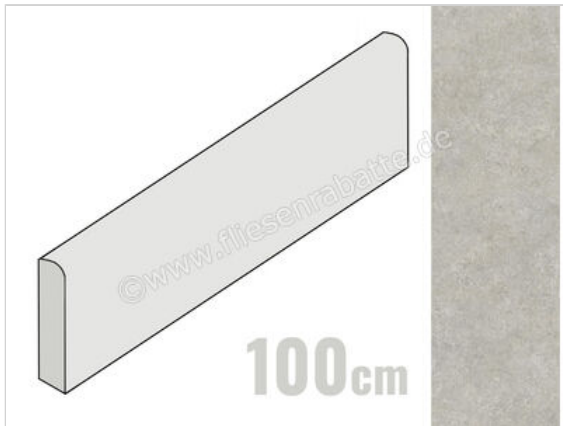

Marazzi Room Grigio 7x100 cm Sockel Matt Eben Naturale

18,90 €/Stück

Paketinhalt 10 Stück (10 Stück)

Artikelnummer	MP7F
Hersteller	Marazzi
Serie	Room
Farbe	Grigio
Nennmaß	7x100cm
Nennmass Stärke	0,85 cm
Art	Sockel
Material	Feinsteinzeug
Oberflächenhaptik	Eben
Oberflächenfinish	Naturale
Oberflächenoptik	Matt
Frostbeständig	Ja
Rektifiziert	Ja
Farbspiel	V2
EAN Nummer	8011373741997
Gewicht	1,43 KG/Stück
Stück pro Paket	10
Stück pro Palette	360
Sortierung	1
Bestell-/Lieferzeit	Bestellzeit 10-15 Werktage, Versandzeit 5-7 Werktage