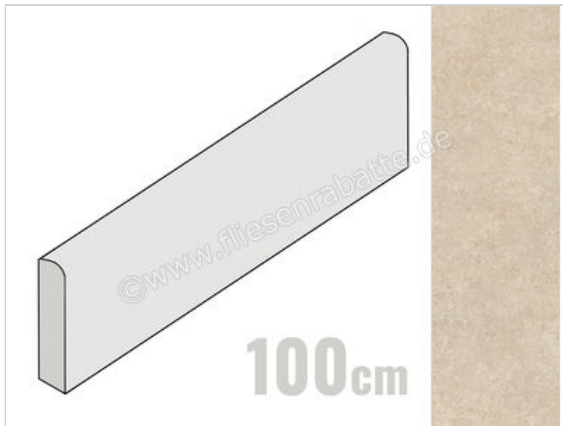

Marazzi Room Beige 7x100 cm Sockel Matt Eben Naturale

18,90 €/Stück

Paketinhalt 10 Stück (10 Stück)

Artikelnummer	MP7G
Hersteller	Marazzi
Serie	Room
Farbe	Beige
Nennmaß	7x100cm
Nennmass Stärke	0,85 cm
Art	Sockel
Material	Feinsteinzeug
Oberflächenhaptik	Eben
Oberflächenfinish	Naturale
Oberflächenoptik	Matt
Frostbeständig	Ja
Rektifiziert	Ja
Farbspiel	V2
EAN Nummer	8011373742000
Gewicht	1,43 KG/Stück
Stück pro Paket	10
Stück pro Palette	360
Sortierung	1
Bestell-/Lieferzeit	Bestellzeit 10-15 Werktage, Versandzeit 5-7 Werktage