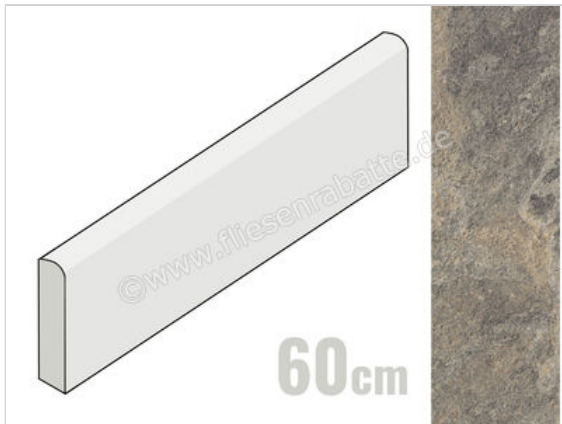

Marazzi Rocking Grey 7x60 cm Sockel Matt Strukturiert Naturale

10,60 €/Stück

Paketinhalt 15 Stück (15 Stück)

Artikelnummer	M17M
Hersteller	Marazzi
Serie	Rocking
Farbe	Grey
Nennmaß	7x60cm
Nennmass Stärke	0,95 cm
Art	Sockel
Material	Feinsteinzeug
Oberflächenhaptik	Strukturiert
Oberflächenfinish	Naturale
Oberflächenoptik	Matt
Rutschhemmung	R10
Rutschhemmung Barfuß	B
Frostbeständig	Ja
Rektifiziert	Ja
Farbspiel	V4
EAN Nummer	8011373599253
Gewicht	0,85 KG/Stück
Stück pro Paket	15
Stück pro Palette	945
Sortierung	1
Bestell-/Lieferzeit	Bestellzeit 10-15 Werktage, Versandzeit 5-7 Werktage