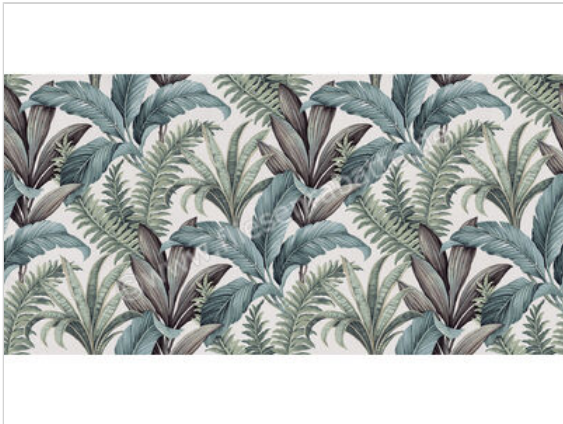

Marazzi Poster Multicolor 60x120 cm Dekor Hawaii Matt Eben Naturale

52,04 €/m²

ab 51,84 m²

45,10 €/m²

Paketinhalt 1.44 m² (2 Stück)

Artikelnummer	MAD9
Hersteller	Marazzi
Serie	Poster
Farbe	Multicolor
Nennmaß	60x120cm
Nennmass Stärke	0,85 cm
Art	Dekor
Besonderheit	Hawaii
Material	Feinsteinzeug
Oberflächenhaptik	Eben
Oberflächenfinish	Naturale
Oberflächenoptik	Matt
Rutschhemmung	R9
Frostbeständig	Ja
Rektifiziert	Ja
Farbspiel	V2
EAN Nummer	8011373680876
Besondere Eigenschaft	Puro Marazzi Antibacterial
Gewicht	19,84 KG/m ²
Stück pro Paket	2
Stück pro Palette	72
Sortierung	1
Bestell-/Lieferzeit	Bestellzeit 10-15 Werktage, Versandzeit 5-7 Werktage