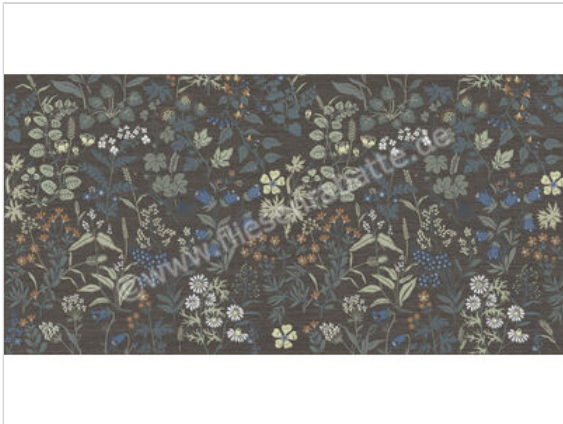

Marazzi Poster Multicolor 60x120 cm Dekor Exotic Matt Eben Naturale

52,04 €/m²

ab 51,84 m²

45,10 €/m²

Paketinhalt 1.44 m² (2 Stück)

Artikelnummer	MAD8
Hersteller	Marazzi
Serie	Poster
Farbe	Multicolor
Nennmaß	60x120cm
Nennmass Stärke	0,85 cm
Art	Dekor
Besonderheit	Exotic
Material	Feinsteinzeug
Oberflächenhaptik	Eben
Oberflächenfinish	Naturale
Oberflächenoptik	Matt
Rutschhemmung	R9
Frostbeständig	Ja
Rektifiziert	Ja
Farbspiel	V2
EAN Nummer	8011373680869
Besondere Eigenschaft	Puro Marazzi Antibacterial
Gewicht	19,84 KG/m ²
Stück pro Paket	2
Stück pro Palette	72
Sortierung	1
Bestell-/Lieferzeit	Bestellzeit 10-15 Werktage, Versandzeit 5-7 Werktage