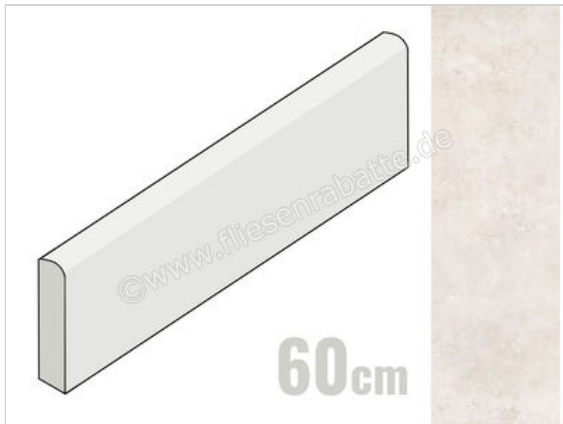

Marazzi Plaza White 8x60 cm Sockel Matt Strukturiert Naturale

**4,02 €/Stück**

Paketinhalt 21 Stück (21 Stück)

Artikelnummer	M9H5
Hersteller	Marazzi
Serie	Plaza
Farbe	White
Nennmaß	8x60cm
Nennmass Stärke	0,85 cm
Art	Sockel
Material	Feinsteinzeug
Oberflächenhaptik	Strukturiert
Oberflächenfinish	Naturale
Oberflächenoptik	Matt
Rutschhemmung	R10
Rutschhemmung Barfuß	B
Frostbeständig	Ja
Rektifiziert	Ja
Farbspiel	V2
EAN Nummer	8011373666344
Besondere Eigenschaft	Puro Marazzi Antibacterial, StepWise
Gewicht	0,95 KG/Stück
Stück pro Paket	21
Stück pro Palette	1323
Sortierung	1
Bestell-/Lieferzeit	Bestellzeit 10-15 Werktage, Versandzeit 5-7 Werktage