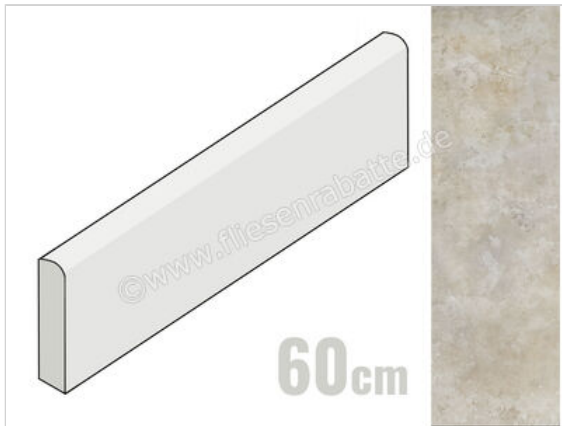

Marazzi Plaza Multicolor 8x60 cm Sockel Matt Strukturiert Naturale

**4,02 €/Stück**

Paketinhalt 21 Stück (21 Stück)

Artikelnummer	M9H8
Hersteller	Marazzi
Serie	Plaza
Farbe	Multicolor
Nennmaß	8x60cm
Nennmass Stärke	0,85 cm
Art	Sockel
Material	Feinsteinzeug
Oberflächenhaptik	Strukturiert
Oberflächenfinish	Naturale
Oberflächenoptik	Matt
Rutschhemmung	R10
Rutschhemmung Barfuß	B
Frostbeständig	Ja
Rektifiziert	Ja
Farbspiel	V3
EAN Nummer	8011373666337
Besondere Eigenschaft	Puro Marazzi Antibacterial, StepWise
Gewicht	0,95 KG/Stück
Stück pro Paket	21
Stück pro Palette	1323
Sortierung	1
Bestell-/Lieferzeit	Bestellzeit 10-15 Werktage, Versandzeit 5-7 Werktage