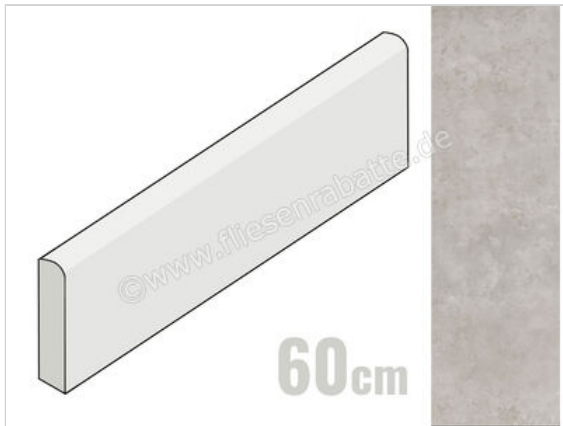

Marazzi Plaza Grey 8x60 cm Sockel Matt Strukturiert Naturale

4,02 €/Stück

Paketinhalt 21 Stück (21 Stück)

Artikelnummer	M9H7
Hersteller	Marazzi
Serie	Plaza
Farbe	Grey
Nennmaß	8x60cm
Nennmass Stärke	0,85 cm
Art	Sockel
Material	Feinsteinzeug
Oberflächenhaptik	Strukturiert
Oberflächenfinish	Naturale
Oberflächenoptik	Matt
Rutschhemmung	R10
Rutschhemmung Barfuß	B
Frostbeständig	Ja
Rektifiziert	Ja
Farbspiel	V2
EAN Nummer	8011373666368
Besondere Eigenschaft	Puro Marazzi Antibacterial, StepWise
Gewicht	0,95 KG/Stück
Stück pro Paket	21
Stück pro Palette	1323
Sortierung	1
Bestell-/Lieferzeit	Bestellzeit 10-15 Werktage, Versandzeit 5-7 Werktage