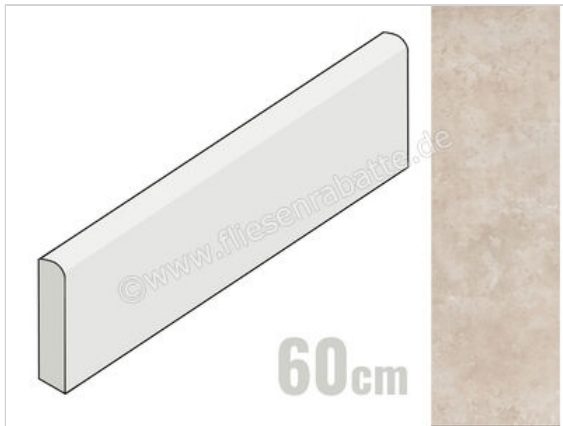

Marazzi Plaza Beige 8x60 cm Sockel Matt Strukturiert Naturale

4,02 €/Stück

Paketinhalt 21 Stück (21 Stück)

| | |
|-----------------------|---|
| Artikelnummer | M9H6 |
| Hersteller | Marazzi |
| Serie | Plaza |
| Farbe | Beige |
| Nennmaß | 8x60cm |
| Nennmass Stärke | 0,85 cm |
| Art | Sockel |
| Material | Feinsteinzeug |
| Oberflächenhaptik | Strukturiert |
| Oberflächenfinish | Naturale |
| Oberflächenoptik | Matt |
| Rutschhemmung | R10 |
| Rutschhemmung Barfuß | B |
| Frostbeständig | Ja |
| Rektifiziert | Ja |
| Farbpiel | V2 |
| EAN Nummer | 8011373666351 |
| Besondere Eigenschaft | Puro Marazzi Antibacterial, StepWise |
| Gewicht | 0,95 KG/Stück |
| Stück pro Paket | 21 |
| Stück pro Palette | 1323 |
| Sortierung | 1 |
| Bestell-/Lieferzeit | Bestellzeit 10-15 Werktage, Versandzeit 5-7 Werktage |